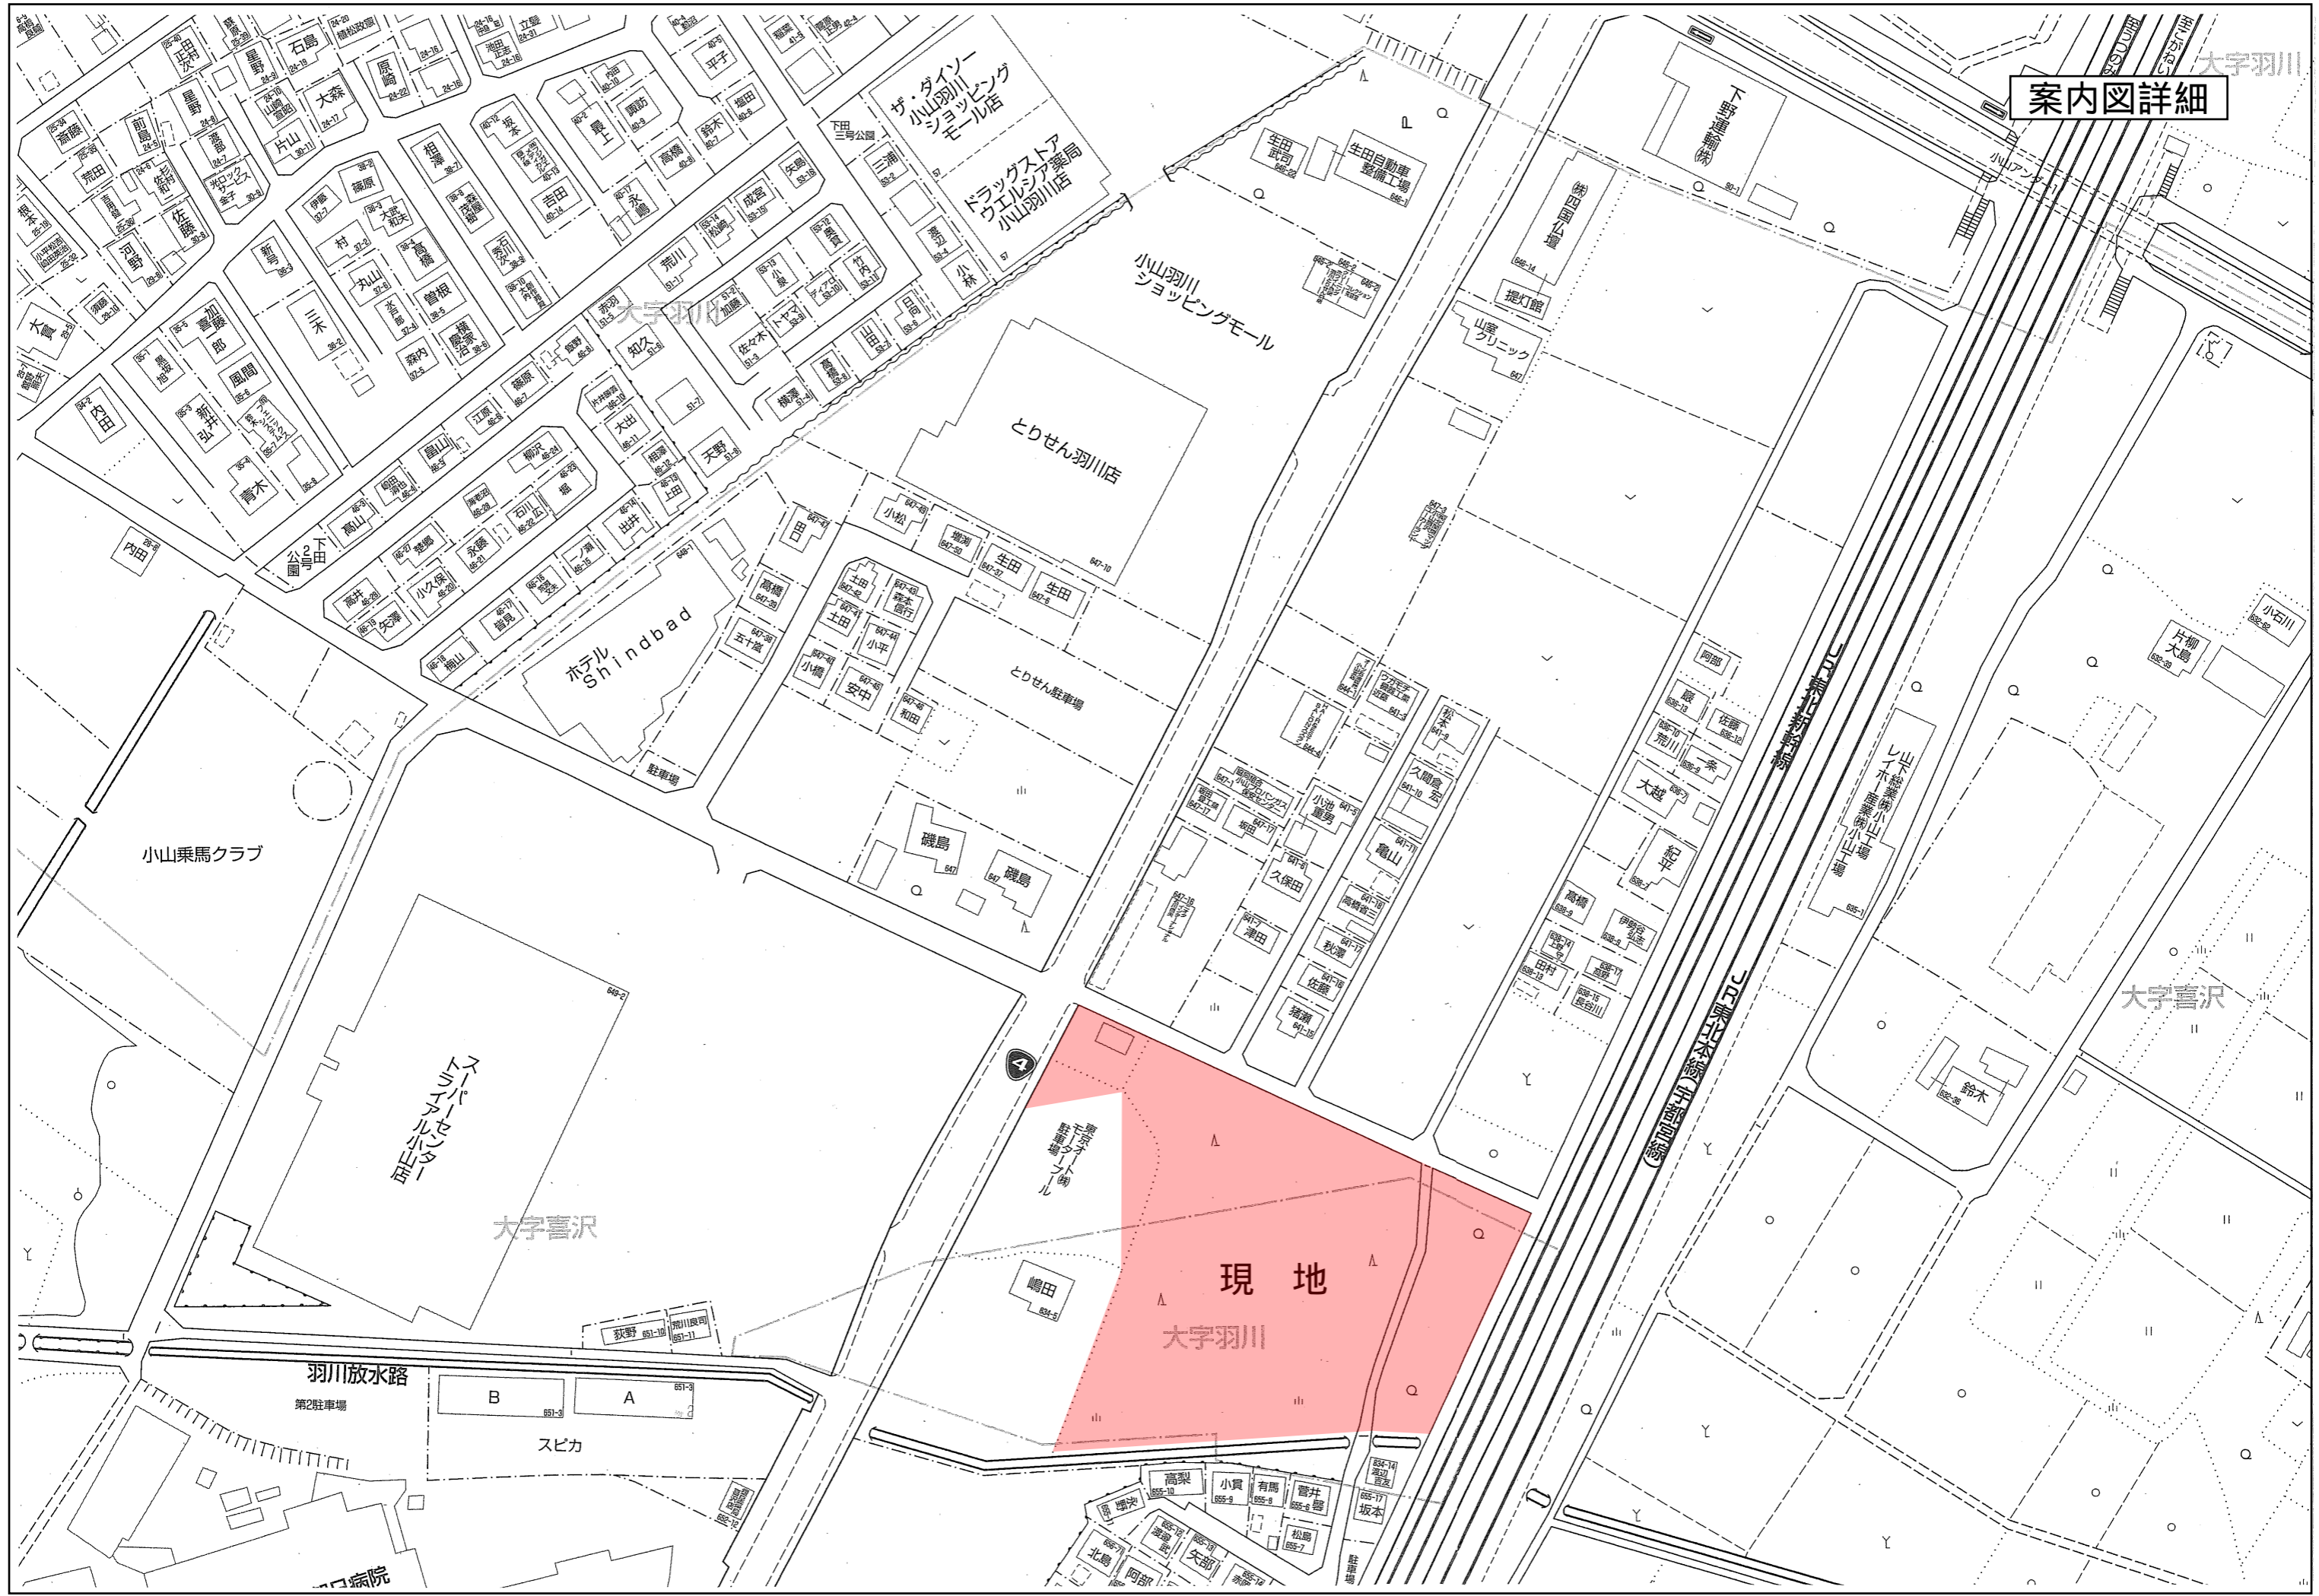

案内図詳細

現地
大字羽川

大字喜沢

大字喜沢

小山乗馬クラブ

羽川放水路

第2駐車場

スピカ